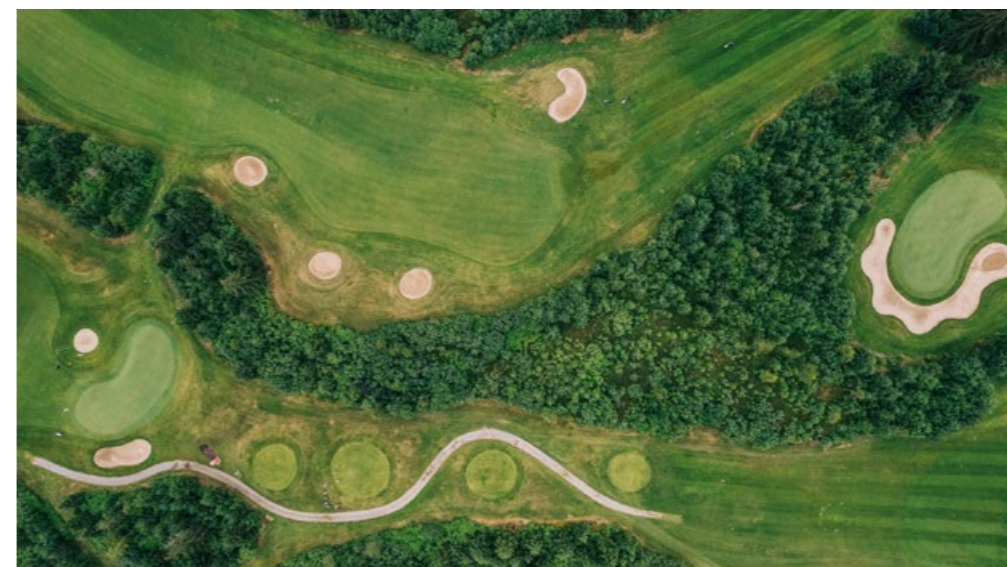

Direkt am Golfplatz

In unserem Resort erwartet Sie eine Auswahl an luxuriösen Unterkünften, von eleganten Zimmern und großzügigen Suiten bis hin zu exquisiten Apartments, alle mit atemberaubendem Blick auf unseren malerischen Golfplatz. Jede Unterkunft ist sorgfältig gestaltet, um höchsten Komfort und Eleganz zu bieten und Ihren Aufenthalt unvergesslich zu machen.