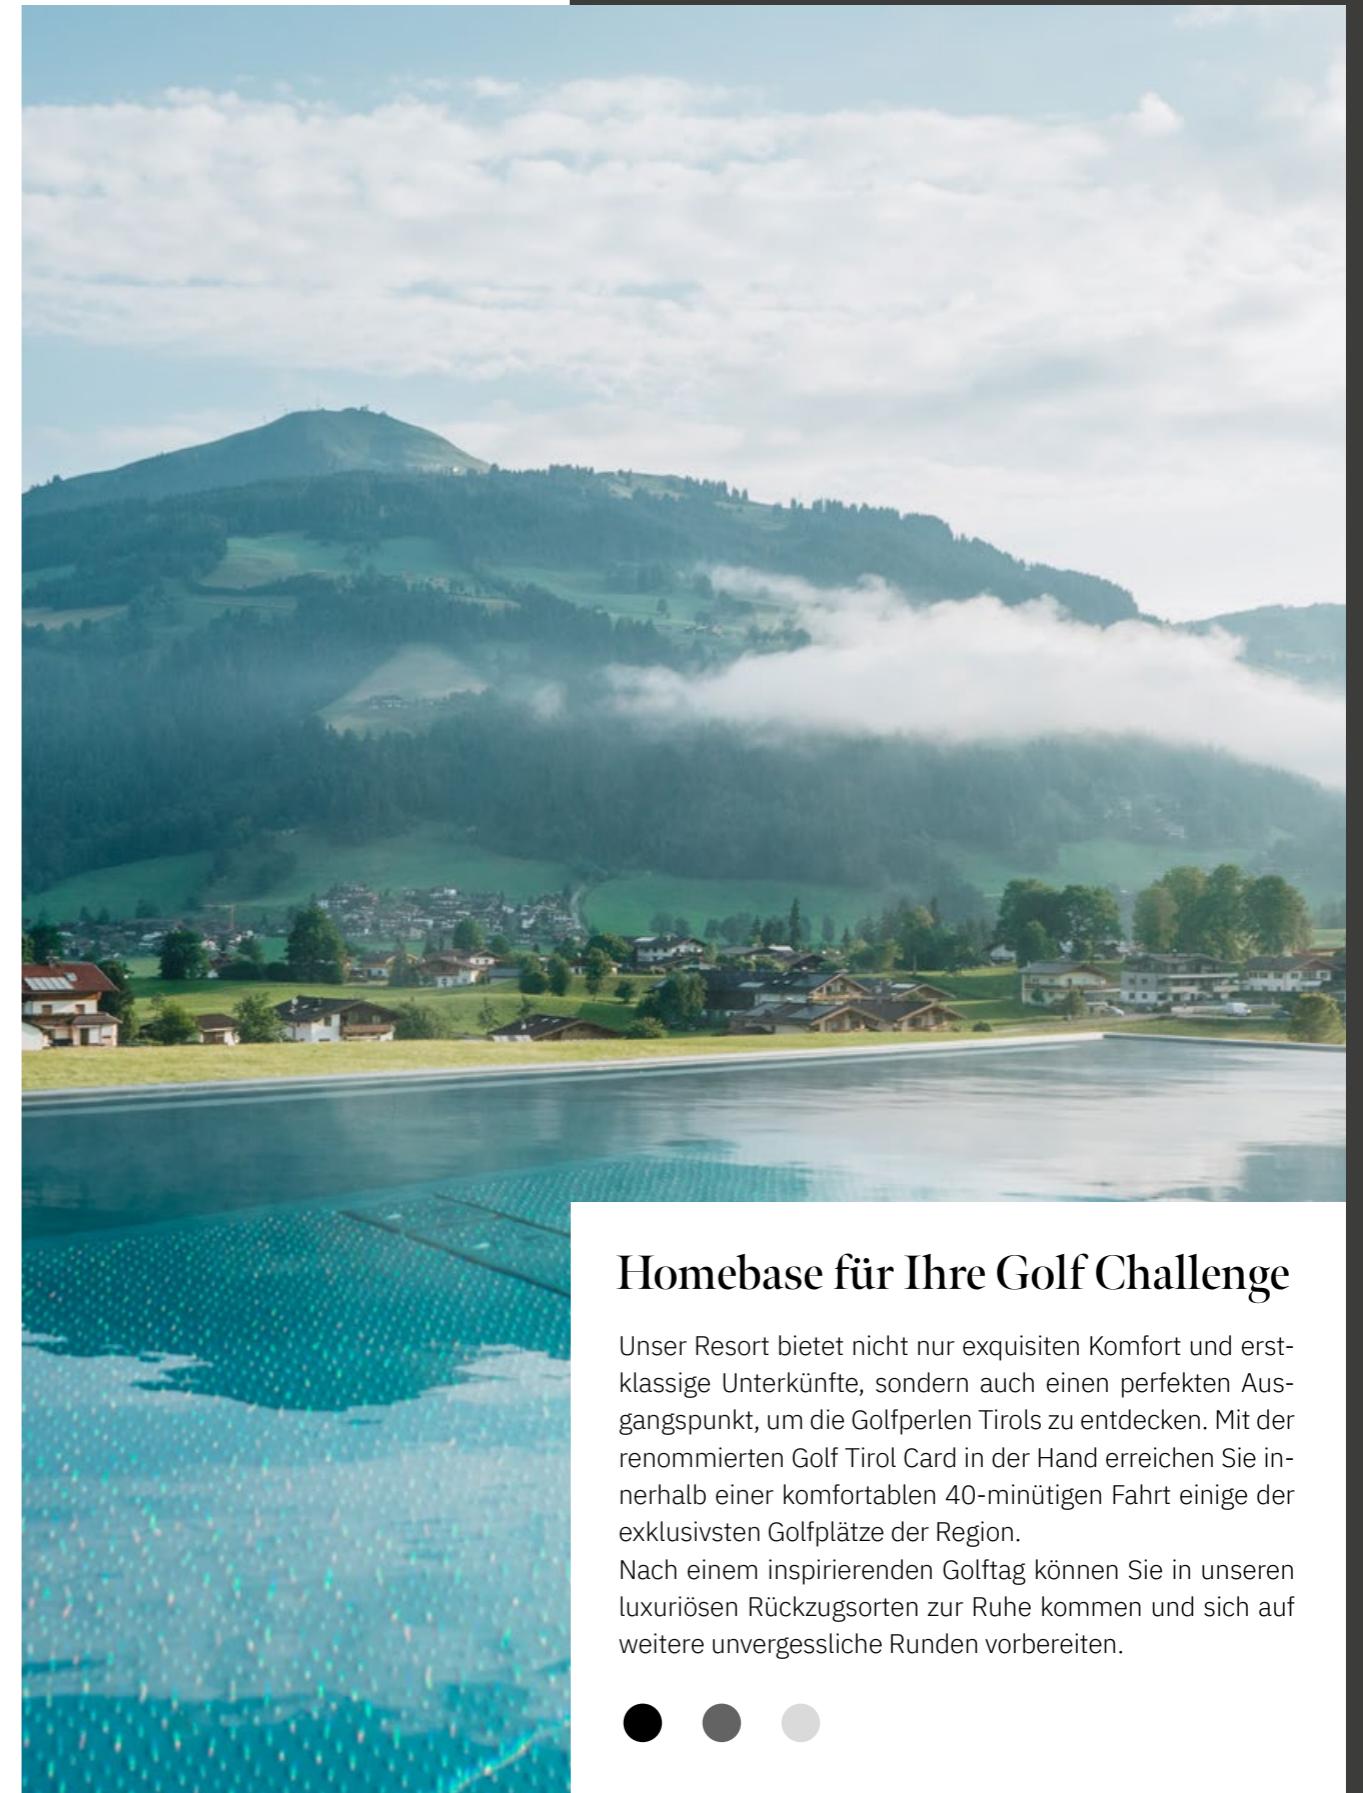

Homebase für Ihre Golf Challenge

Unser Resort bietet nicht nur exquisiten Komfort und erstklassige Unterkünfte, sondern auch einen perfekten Ausgangspunkt, um die Golfperlen Tirols zu entdecken. Mit der renommierten Golf Tirol Card in der Hand erreichen Sie innerhalb einer komfortablen 40-minütigen Fahrt einige der exklusivsten Golfplätze der Region.

Nach einem inspirierenden Golftag können Sie in unseren luxuriösen Rückzugsorten zur Ruhe kommen und sich auf weitere unvergessliche Runden vorbereiten.