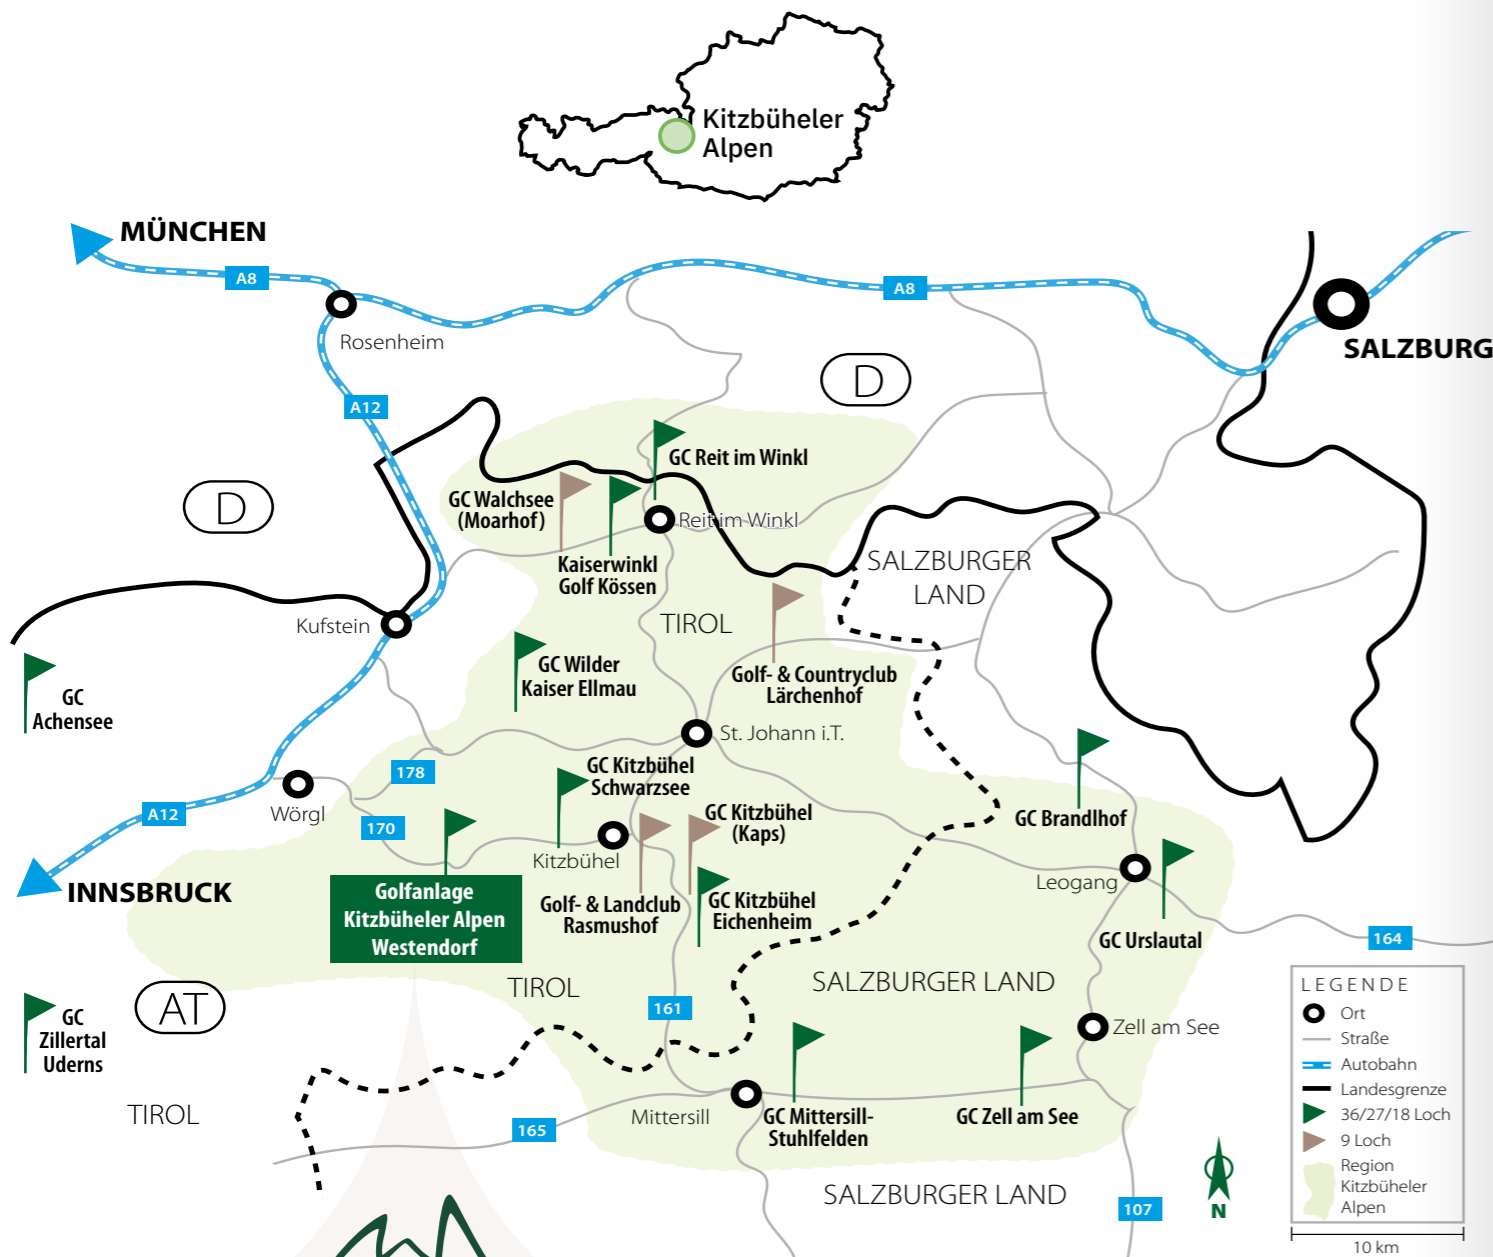

the
penthouse

Direkt am Golfplatz

Das APART Resort Westendorf bietet nicht nur erstklassige Unterkünfte, sondern liegt auch direkt am hauseigenen, 'Leading Golf Course' ausgezeichneten Golfplatz. Genießen Sie die unübertroffene Bequemlichkeit, jeden Morgen von Ihrem Hotelzimmer aus direkt auf diesem preisgekrönten Golfplatz starten zu können. Tauchen Sie ein in eine Welt des Golfens, die von höchster Perfektion und Anerkennung geprägt ist.

seven

the six

Golfparadieses Kitzbüheler Alpen

14 spektakuläre Golfanlagen im Umkreis von 40km

Lernen Sie die legendären Kitzbüheler Alpen abseits der Wintermonate aus einer völlig neuen Perspektive kennen und erleben Sie alpines Golfvergnügen und traumhafte Naturerlebnisse auf 14 Golfanlagen im Umkreis von 40km.

Abwechslungsreiche Golfkunden von stilistischen Parkland-Kursen über hügelige Gebirgsplätze bis hin zu flachen und leicht begehbaren Heathland-Kursen erwarten Sie.

Homebase für Ihre Golf Challenge

Unser Resort bietet nicht nur exquisiten Komfort und erstklassige Unterkünfte, sondern auch einen perfekten Ausgangspunkt, um die Golfperlen Tirols zu entdecken. Mit der renommierten Golf Tirol Card in der Hand erreichen Sie innerhalb einer komfortablen 40-minütigen Fahrt einige der exklusivsten Golfplätze der Region.