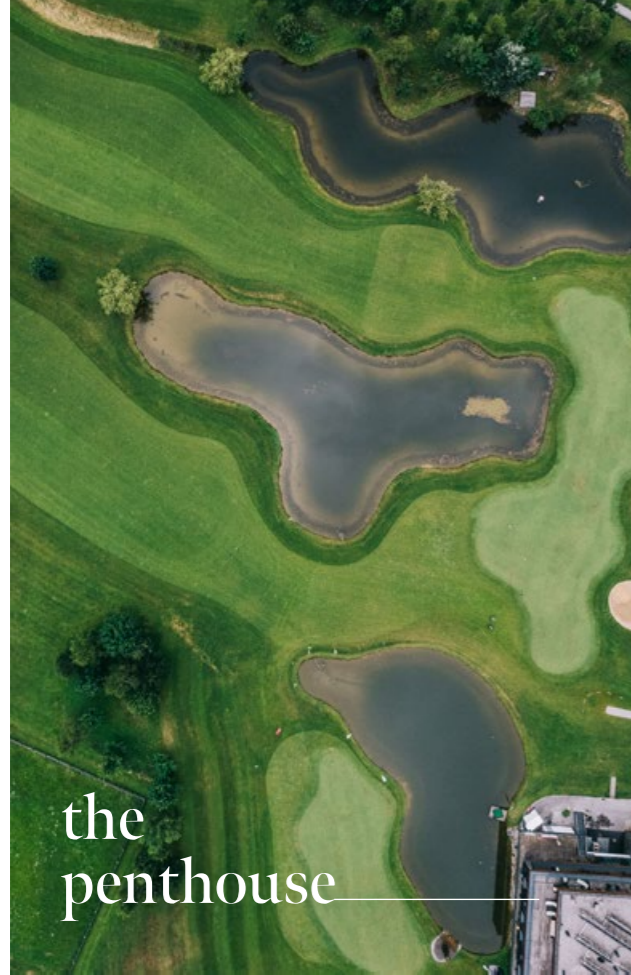

the
penthouse

Direkt am Golfplatz

Das APART Resort Westendorf bietet nicht nur erstklassige Unterkünfte, sondern liegt auch direkt am hauseigenen, 'Leading Golf Course' ausgezeichneten Golfplatz. Genießen Sie die unübertroffene Bequemlichkeit, jeden Morgen von Ihrem Hotelzimmer aus direkt auf diesem preisgekrönten Golfplatz starten zu können. Tauchen Sie ein in eine Welt des Golfens, die von höchster Perfektion und Anerkennung geprägt ist.